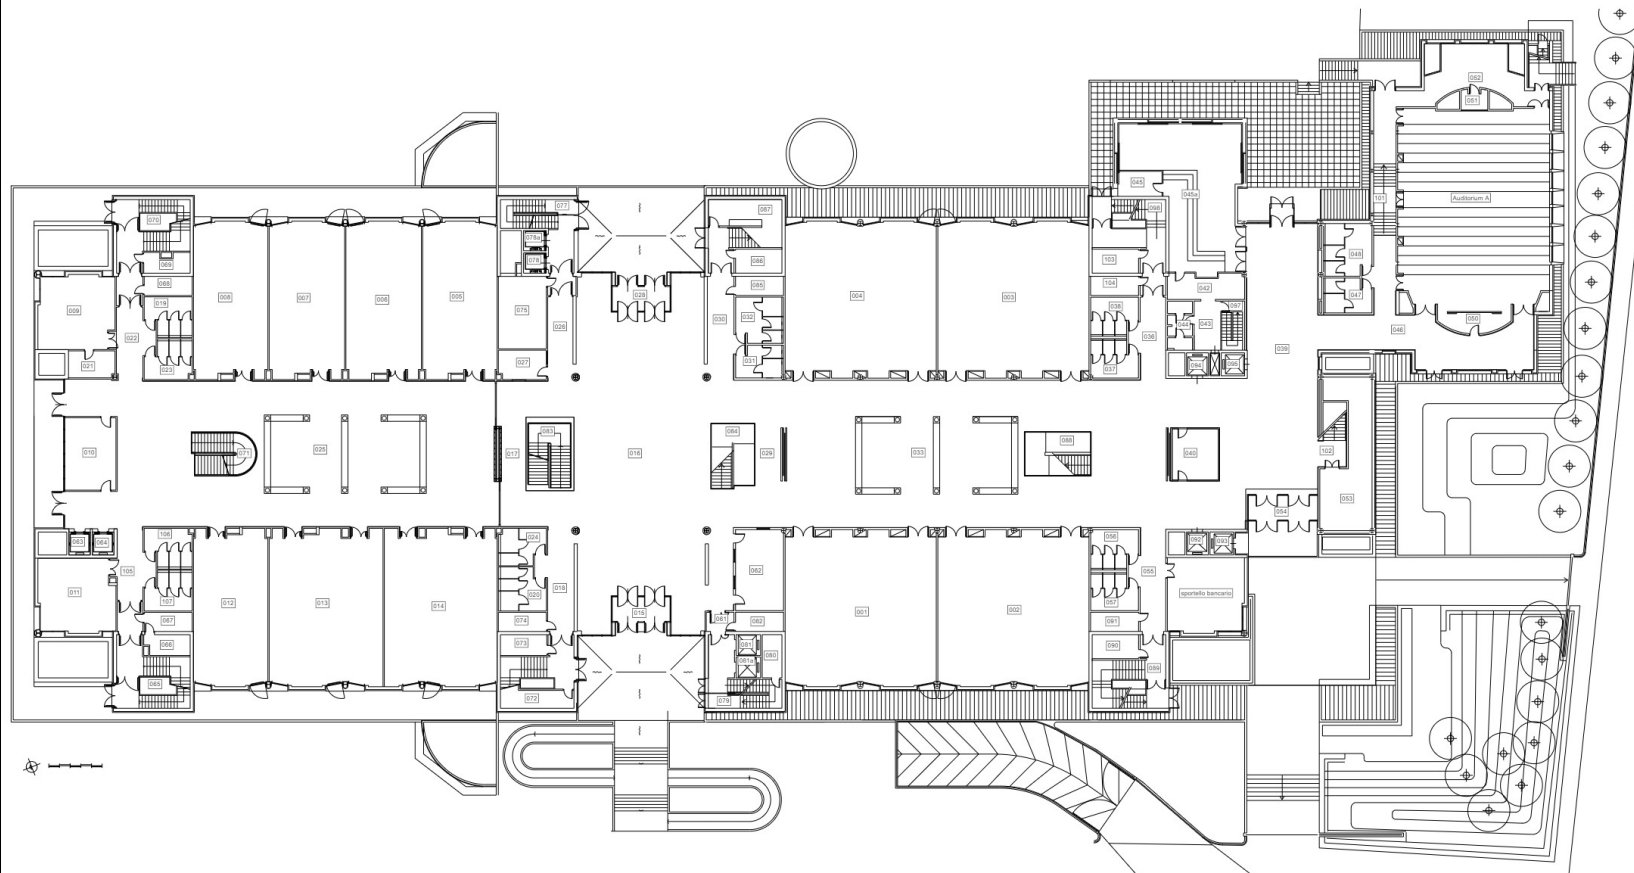

Temi

- Ambito (2457.92 mq.)
- Destinazioni d'uso (5340.29 mq.)
- Locali compresi fra 9 e 14 mq. (181.92 mq.)
- Locali compresi fra 14 e 19 mq. (193.18 mq.)
- Locali maggiori di 19 mq. (4824.01 mq.)
- Locali minori di 9 mq. (141.18 mq.)
- Presenza fuoriporta (307.21 mq.)
- Titolare dello spazio (5340.29 mq.)

TOT 5340.29 mq.

TEM 0.00 mq.

SEL 0.00 mq.