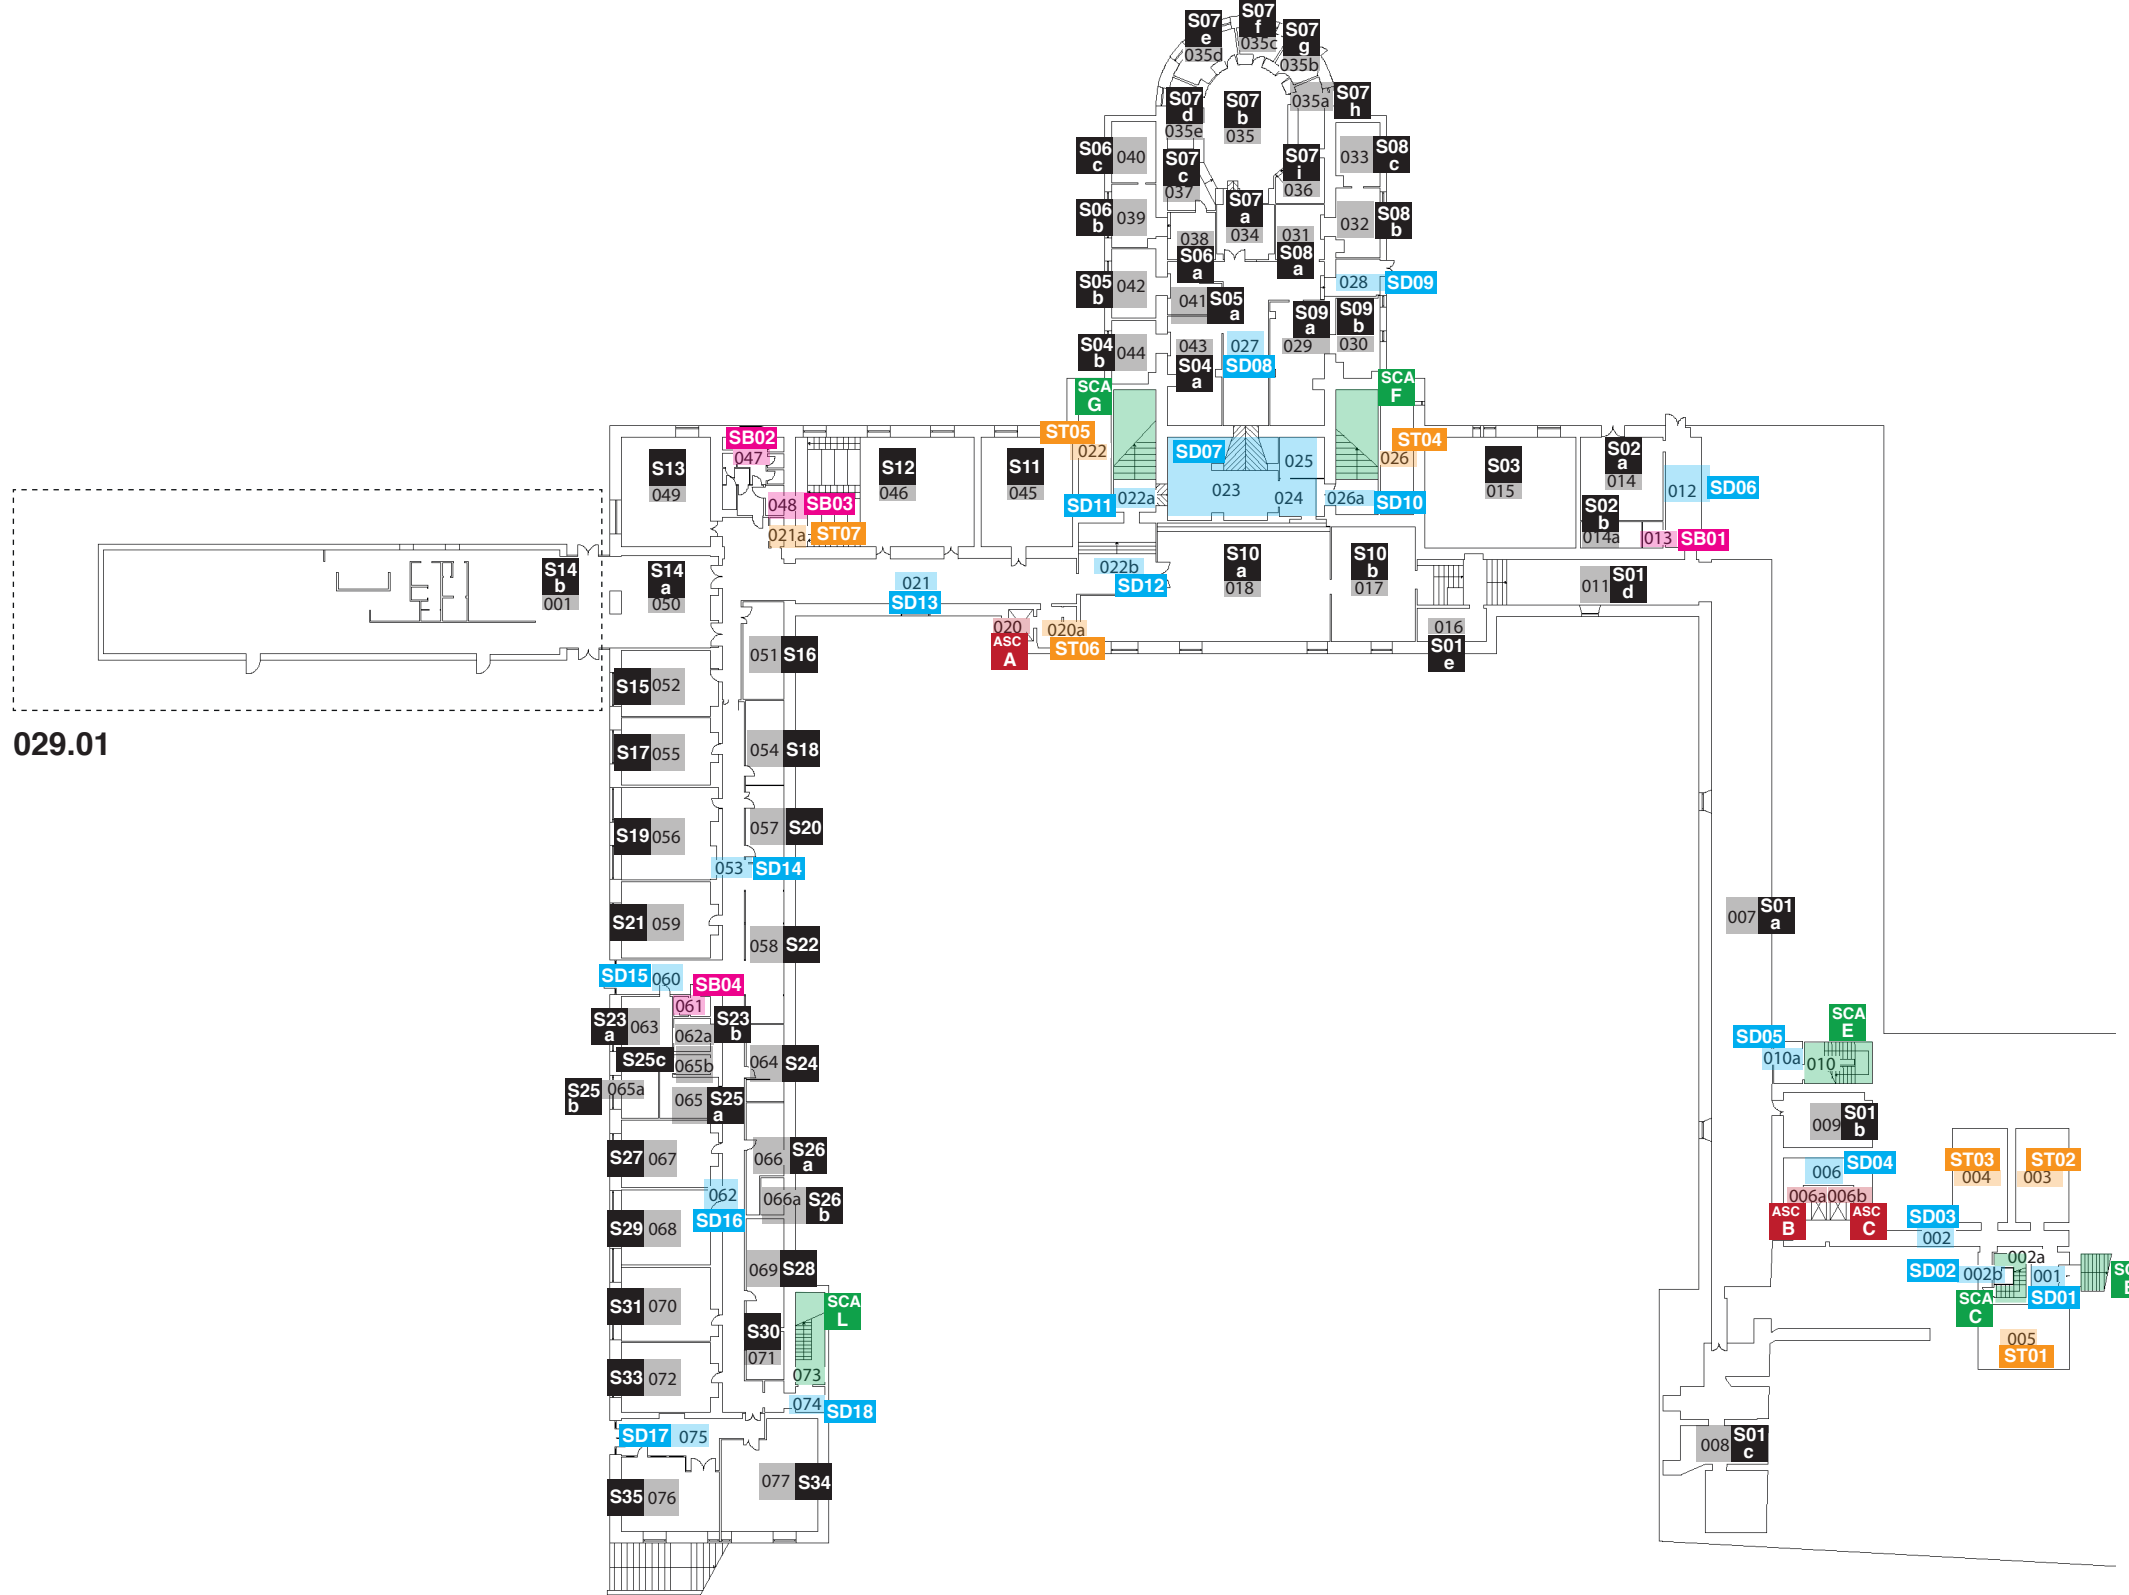

SANTA MARTA [029.00]

Piano terra

Legenda

OT13 Nuovo codice "ALIAS"
13 ID INFOCAD

@01 locali all'utenza
@D01 spazi distributivi
@B01 bagni
@T01 locali tecnici
SCA_A scale
ASC_A ascensori

@ = CODICE PIANO

S - Seminterrato
0 - Piano terra
1 - Piano primo
2 - Piano secondo
...

NB I mezzanini proseguono la numerazione del piano sottostante.

SANTA MARTA [029.00]

Piano interrato

Legenda

0T13 Nuovo codice "ALIAS"
13 ID INFOCAD

- @01** locali all'utenza
- @D01** spazi distributivi
- @B01** bagni
- @T01** locali tecnici
- SCA_A** scale
- ASC_A** ascensori

@ = CODICE PIANO

- S - Seminterrato
- 0 - Piano terra
- 1 - Piano primo
- 2 - Piano secondo
- ...

NB I mezzanini proseguono la numerazione del piano sottostante.

SANTA MARTA [029.00]

Piano primo

Legenda

- 0T13** Nuovo codice "ALIAS"
- 13** ID INFOCAD
- @01** locali all'utenza
- @D01** spazi distributivi
- @B01** bagni
- @T01** locali tecnici
- SCA_A** scale
- ASC_A** ascensori

029.03 PRIMO

029.00 TERRA (parziale)

029.04 TERRA (alcuni locali potrebbero essere al -1)

SEMINTERRATO 071a/071b