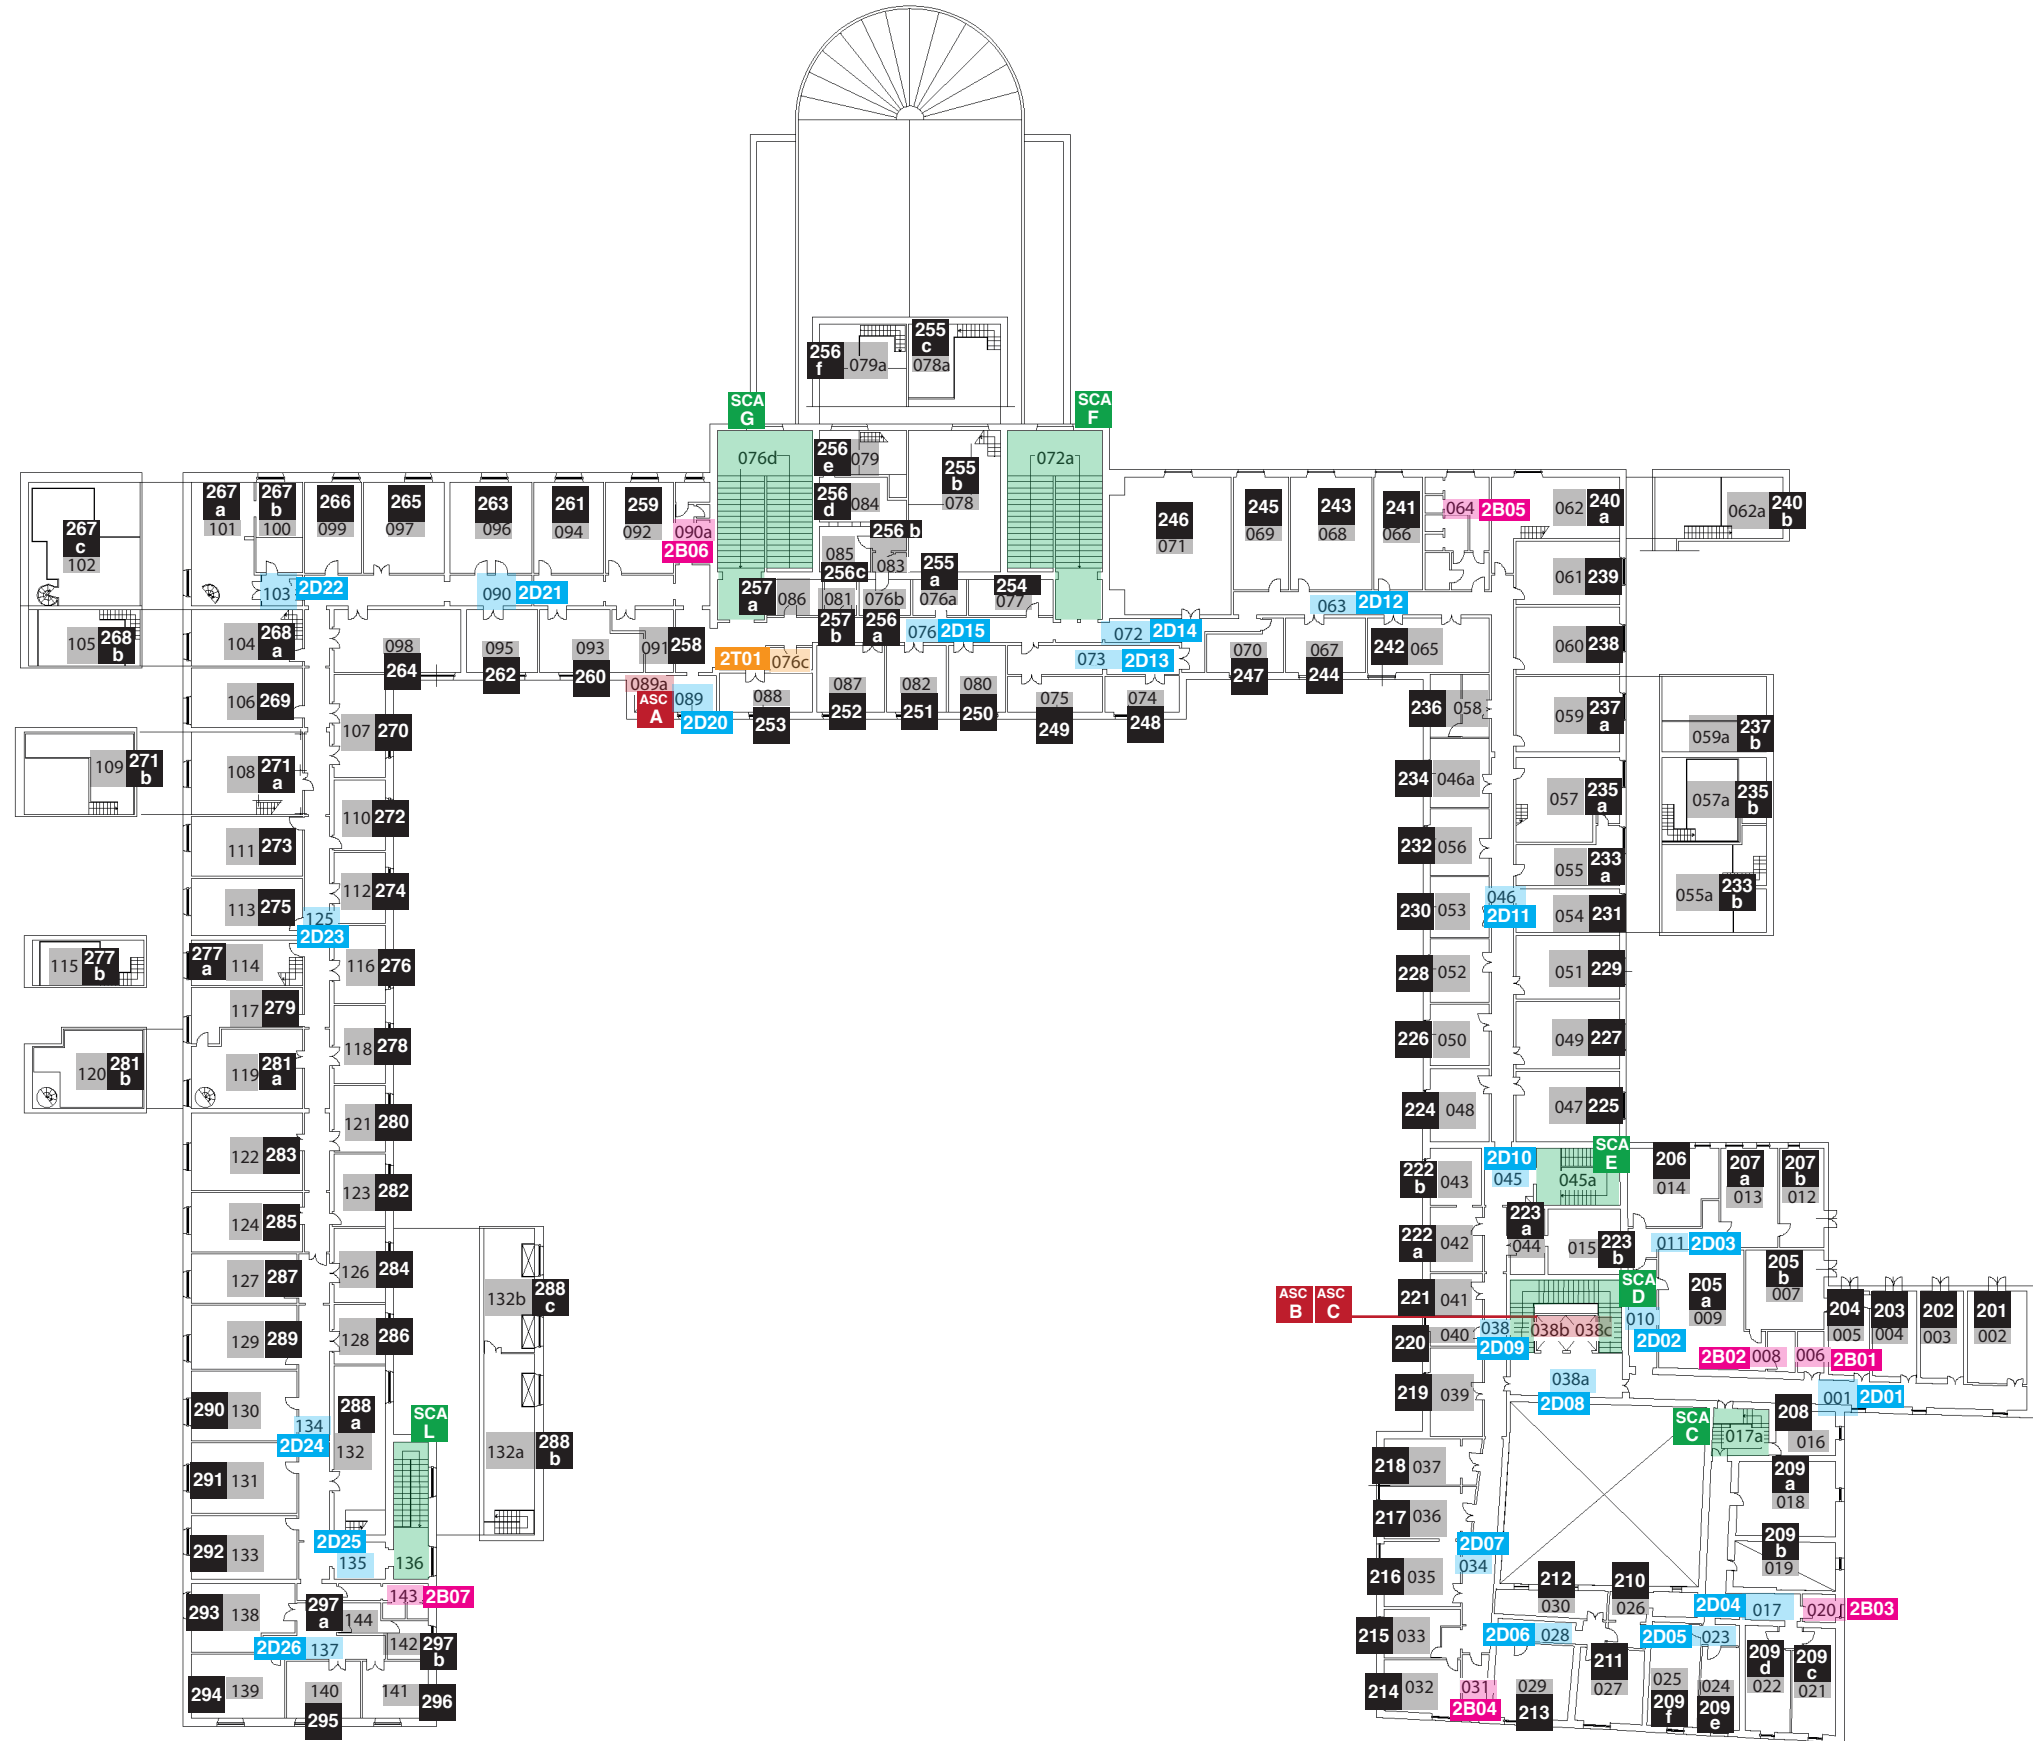

SANTA MARTA [029.00]

Piano secondo

Legenda

0T13 Nuovo codice "ALIAS"
13 ID INFOCAD

- **@01** locali all'utenza
- **@D01** spazi distributivi
- **@B01** bagni
- **@T01** locali tecnici
- **SCA_A** scale
- **ASC_A** ascensori

@ = CODICE PIANO

- S - Seminterrato
- 0 - Piano terra
- 1 - Piano primo
- 2 - Piano secondo
- ...

NB I mezzanini proseguono la numerazione del piano sottostante.