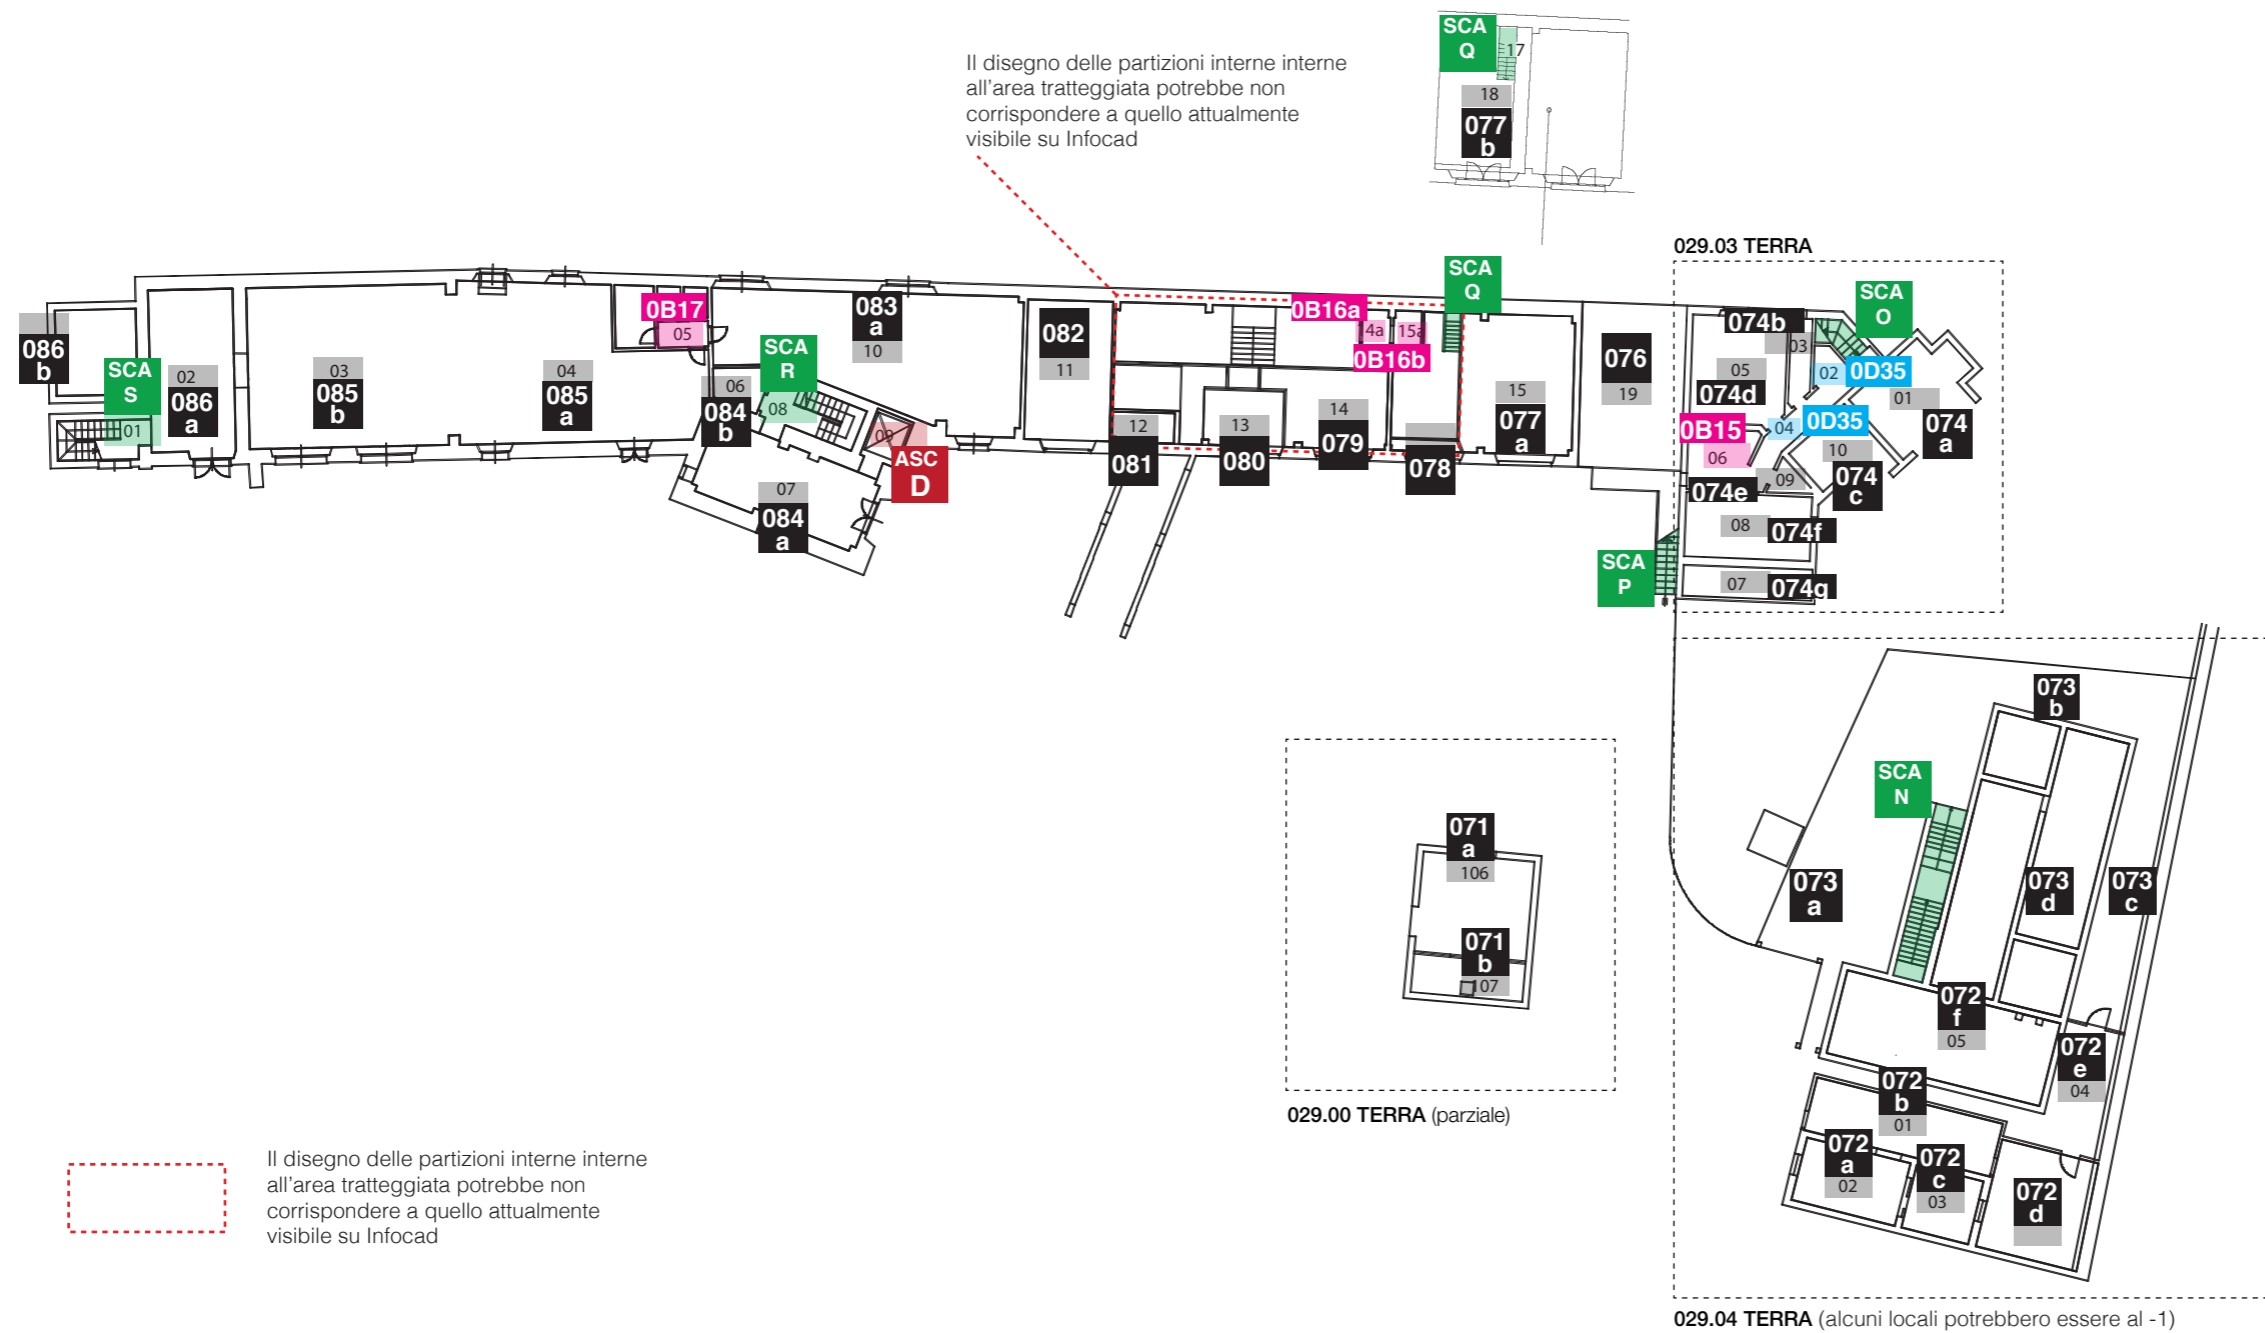

@T01 locali tecnici

SCA_A scale

ASC_A ascensori

@ = CODICE PIANO

S - Seminterrato

0 - Piano terra

1 - Piano primo

2 - Piano secondo

NB I mezzanini proseguono la numerazione del piano sottostante.

029.02 AMMEZZATO SU TERRA

029.02 PRIMO

029.02 SECONDO

029.02 TERRA (compresi nella pianta il piano terra di 029.00 (parziale), 029.03 e 029.04)

029.03 PRIMO

029.00 TERRA (parziale)

029.04 TERRA (alcuni locali potrebbero essere al -1)

SEMINTERRATO 071a/071b