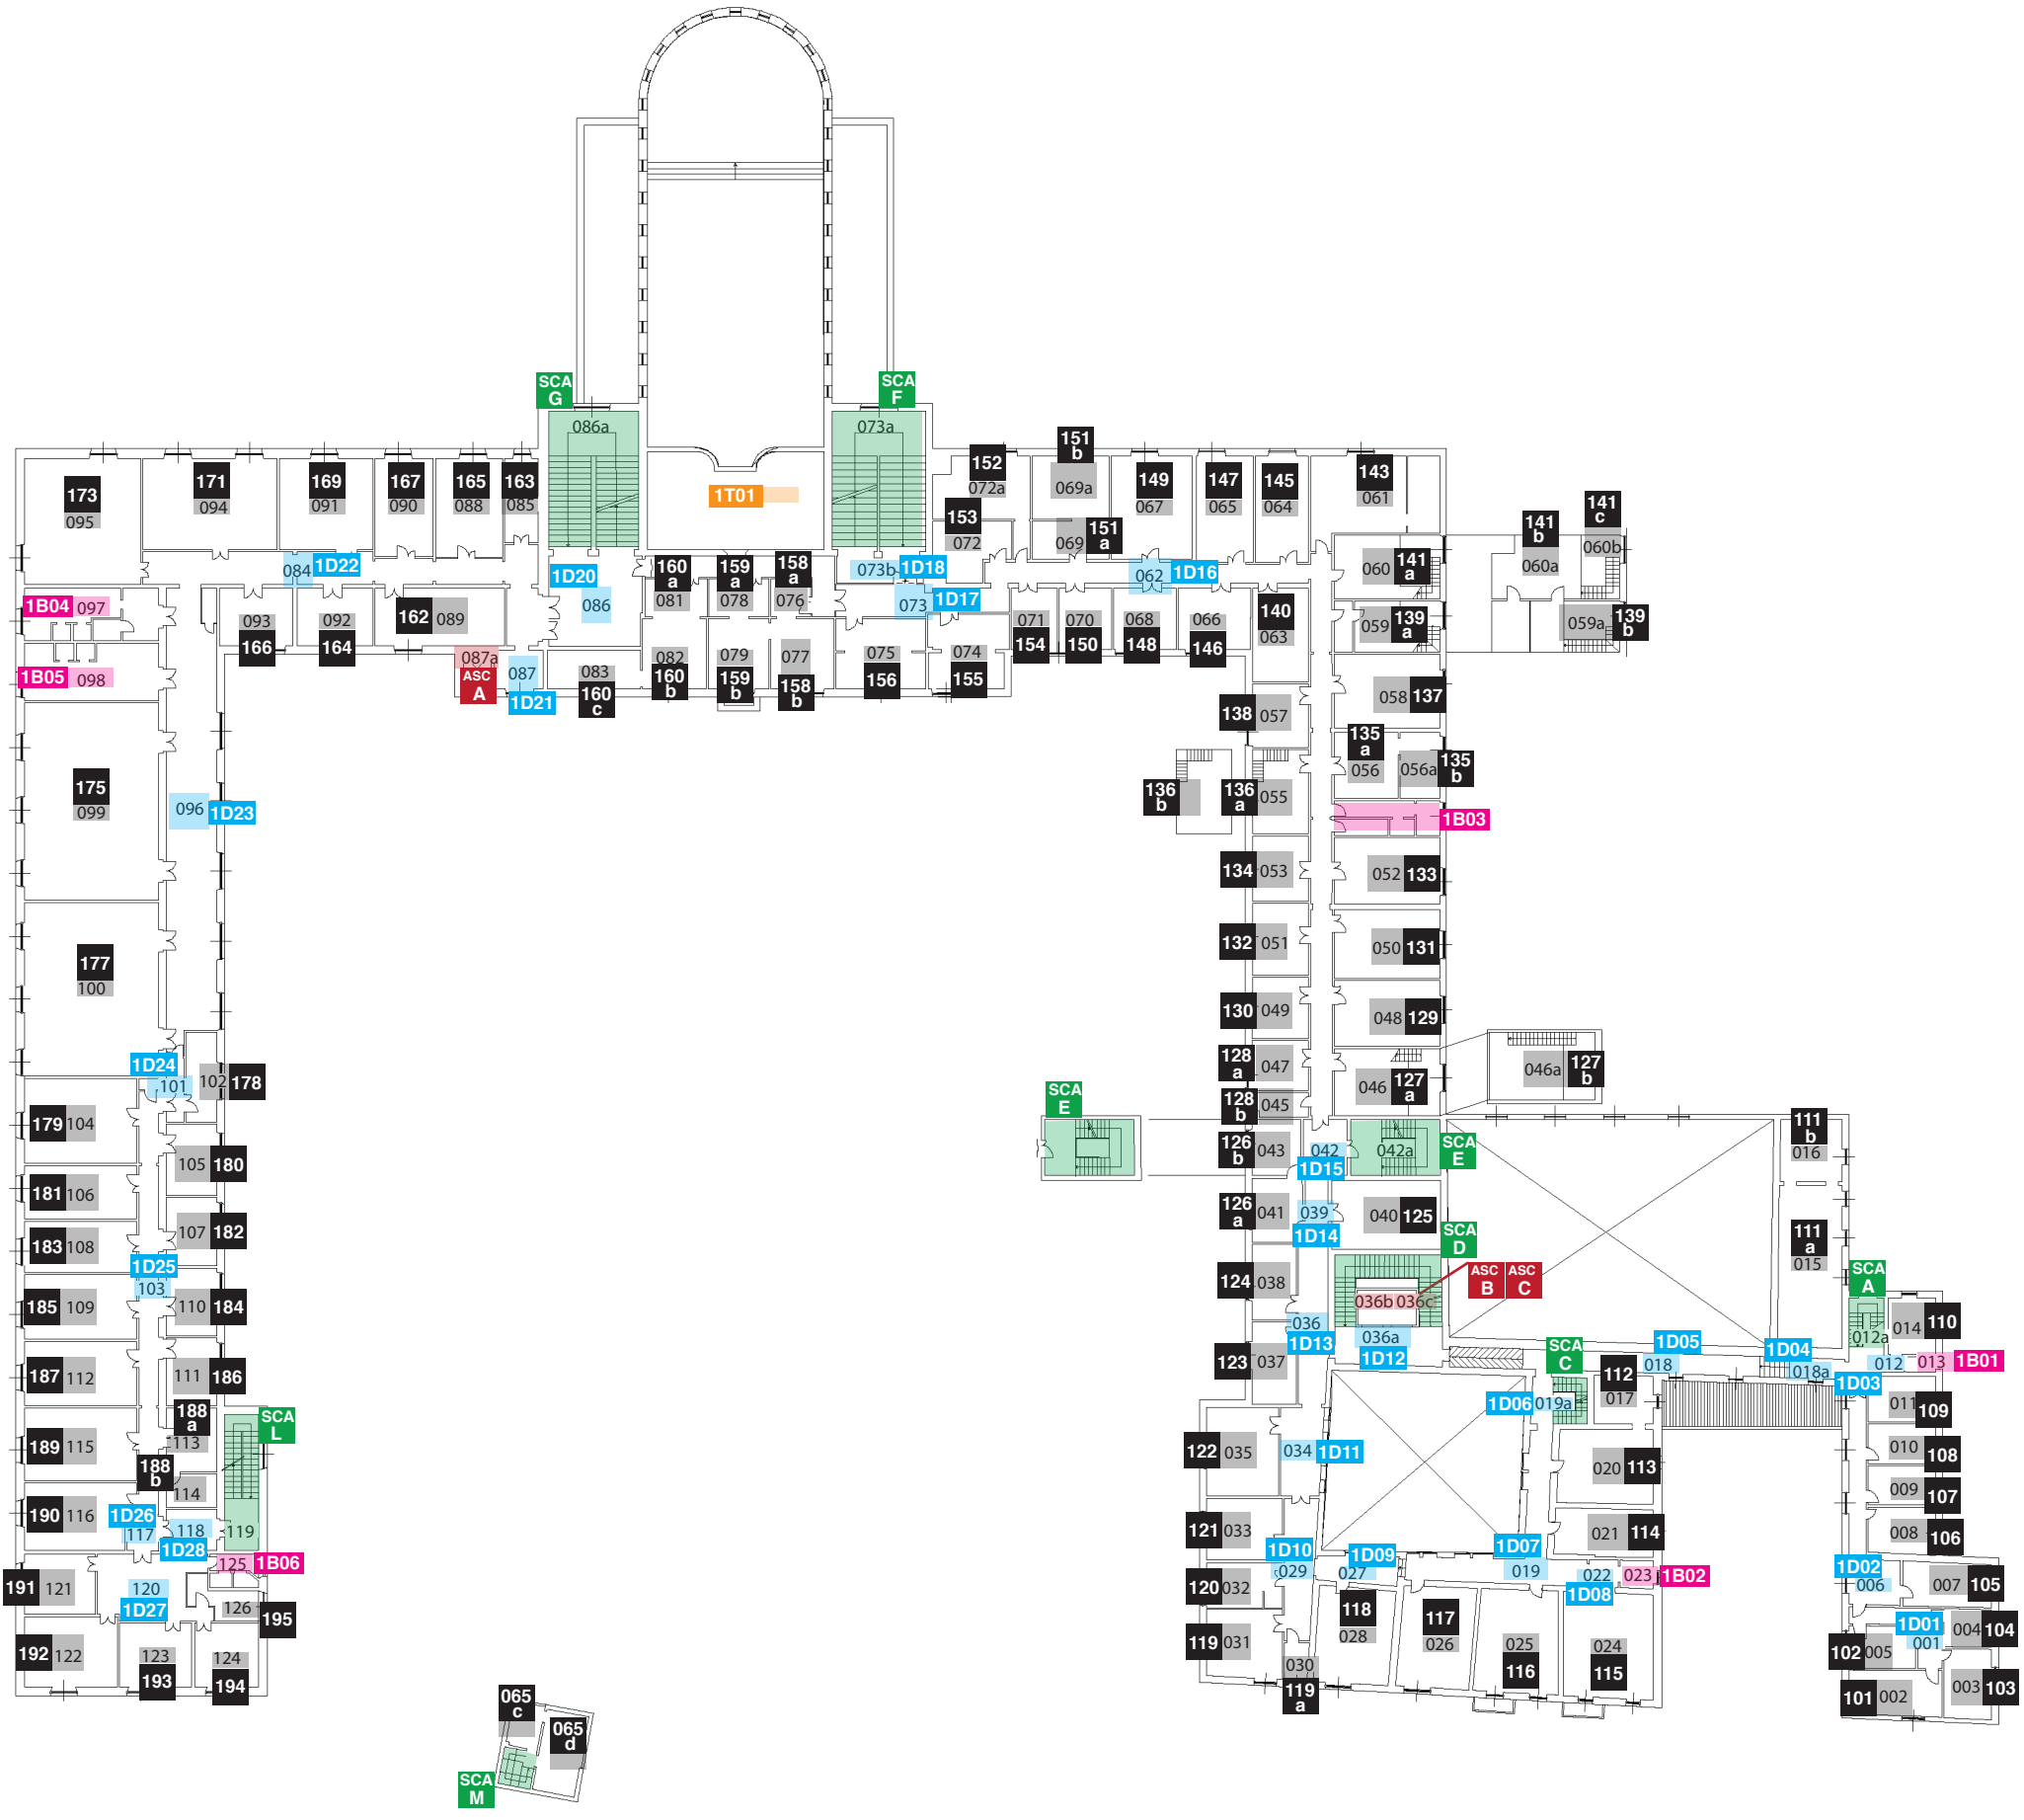

SANTA MARTA [029.00]

Piano primo

Legenda

- **0T13** Nuovo codice "ALIAS"
- **13** ID INFOCAD
- **@01** locali all'utenza
- **@D01** spazi distributivi
- **@B01** bagni
- **@T01** locali tecnici
- **SCA_A** scale
- **ASC_A** ascensori

@ = CODICE PIANO

- S - Seminterrato
- 0 - Piano terra
- 1 - Piano primo
- 2 - Piano secondo
- ...

NB I mezzanini proseguono la numerazione del piano sottostante.