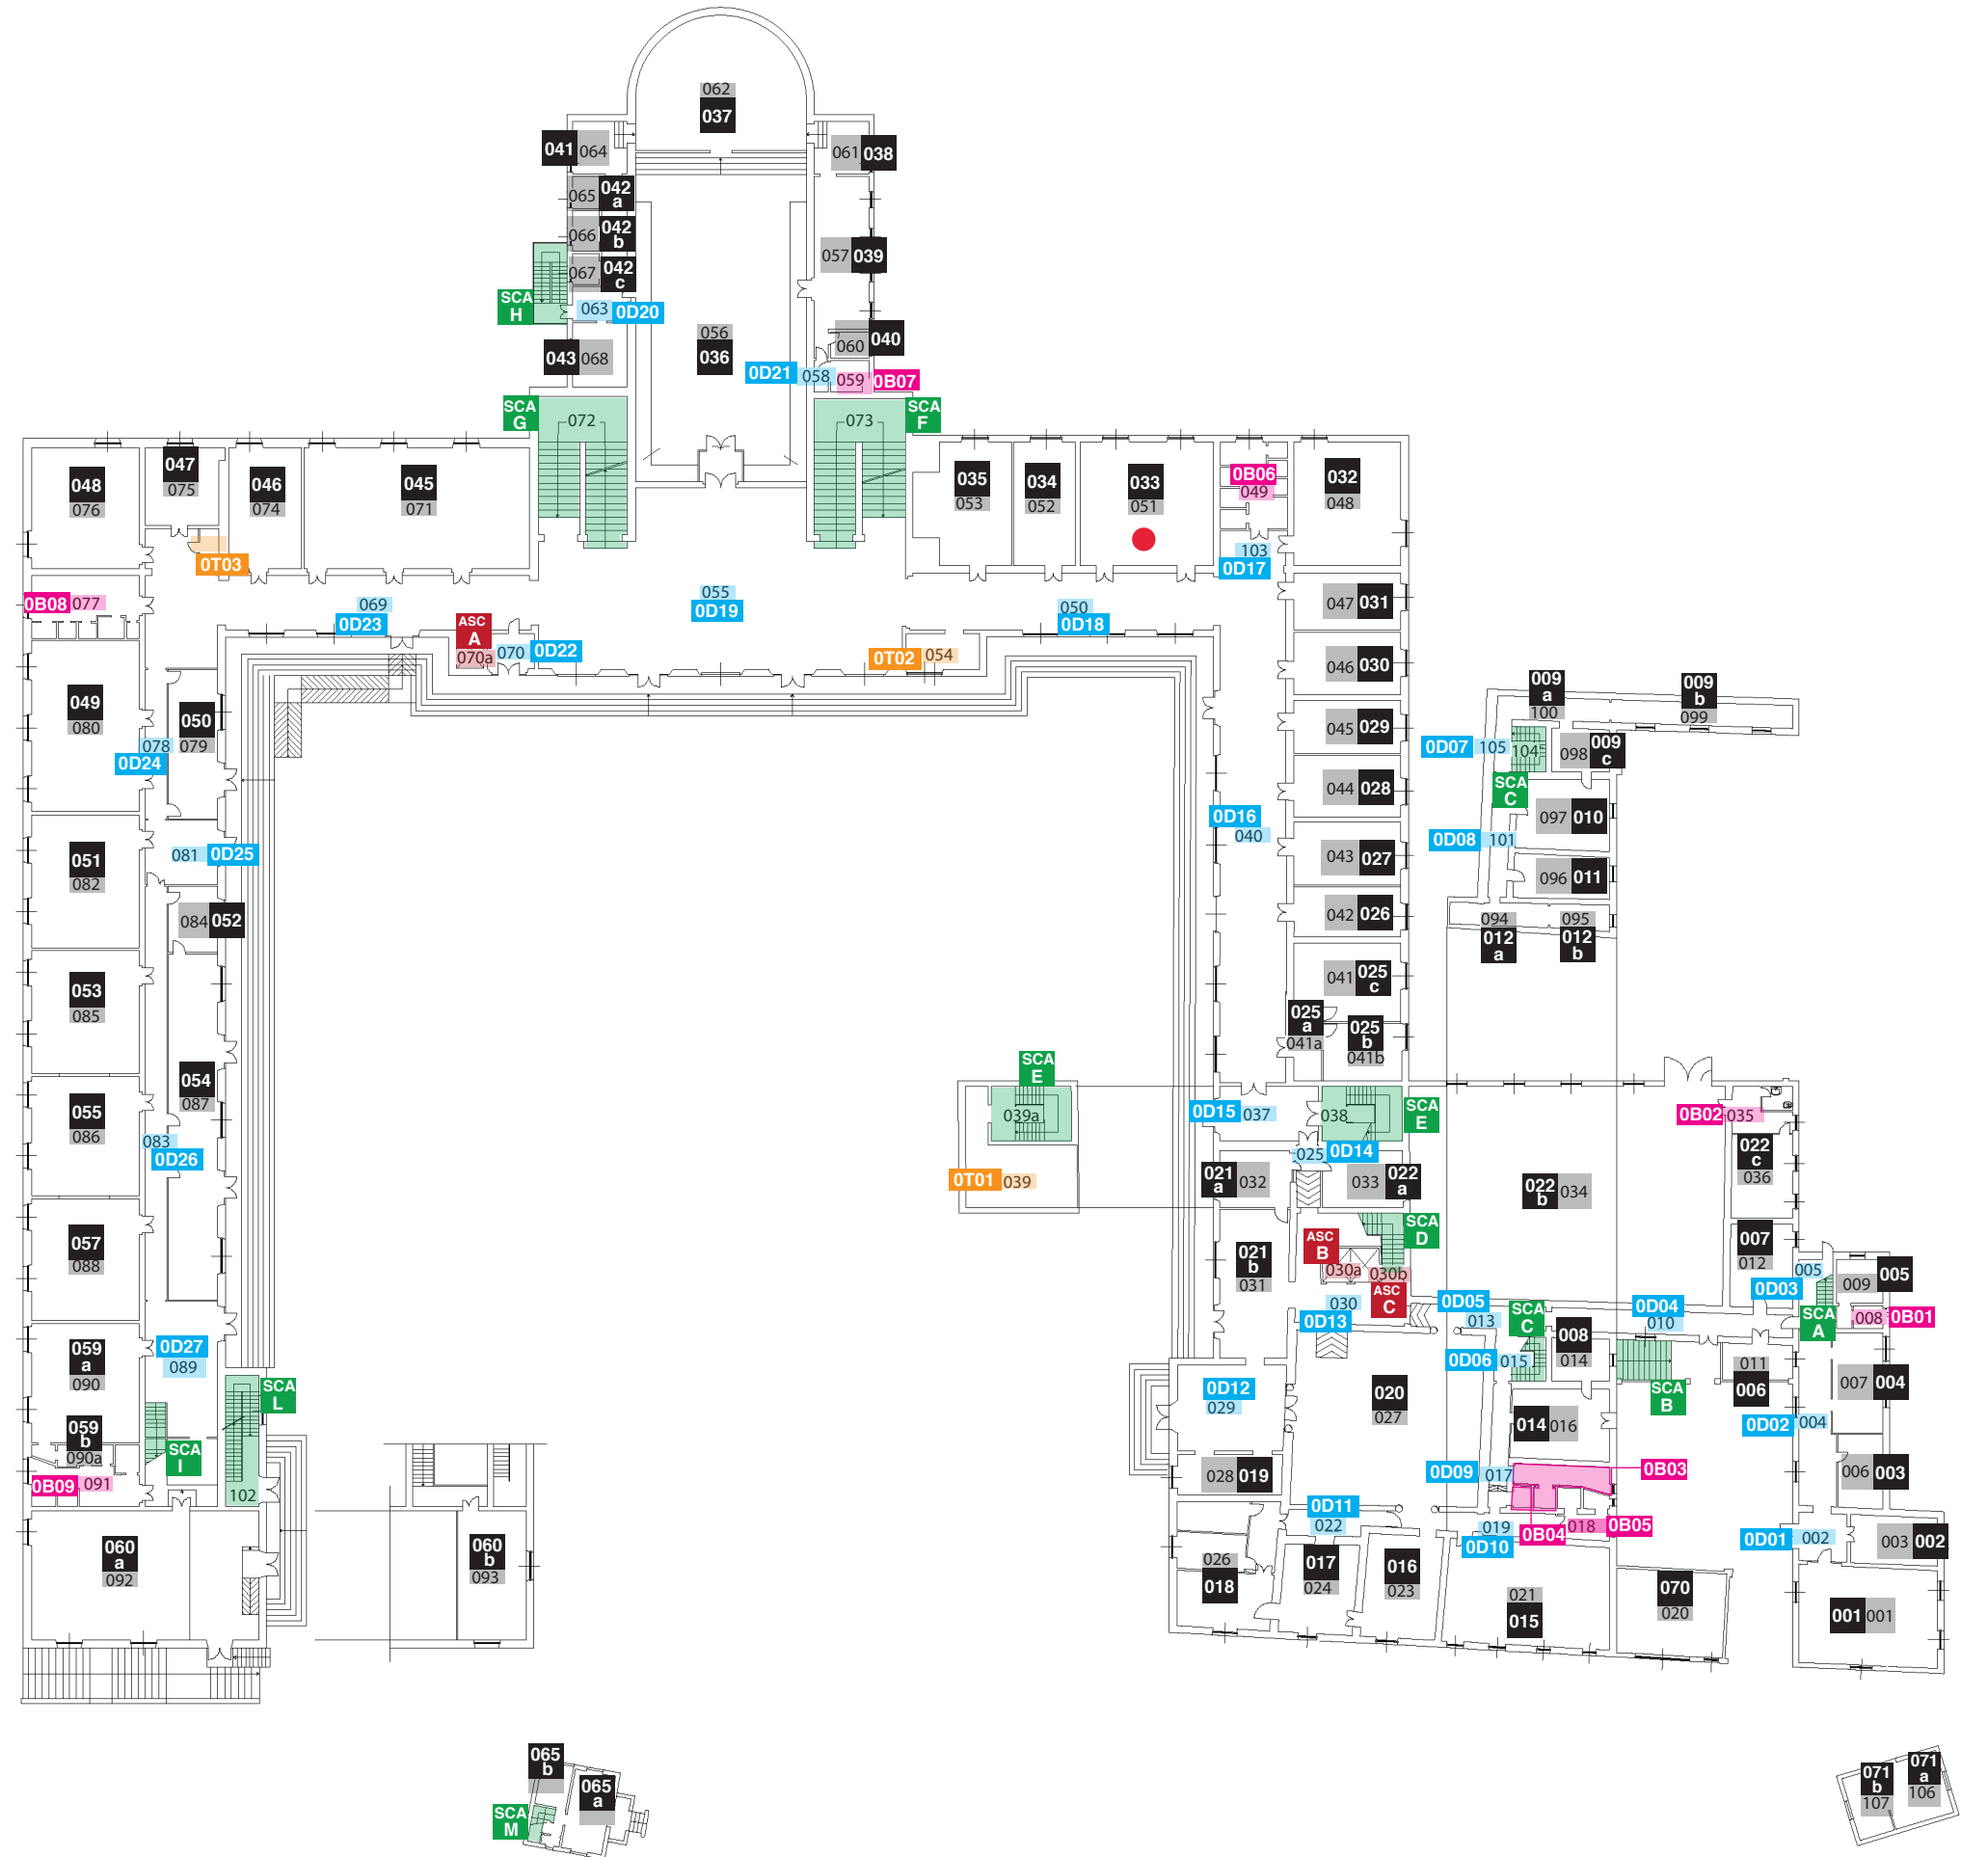

SANTA MARTA [029.00]

Piano terra

Legenda

OT13 Nuovo codice "ALIAS"
13 ID INFOCAD

@01 locali all'utenza
@D01 spazi distributivi
@B01 bagni
@T01 locali tecnici
SCA_A scale
ASC_A ascensori

@ = CODICE PIANO

S - Seminterrato
0 - Piano terra
1 - Piano primo
2 - Piano secondo
...

NB I mezzanini proseguono la numerazione del piano sottostante.

SANTA MARTA [029.00]

Piano interrato

Legenda

0T13 Nuovo codice "ALIAS"
13 ID INFOCAD

- @01** locali all'utenza
- @D01** spazi distributivi
- @B01** bagni
- @T01** locali tecnici
- SCA_A** scale
- ASC_A** ascensori

@ = CODICE PIANO

- S - Seminterrato
- 0 - Piano terra
- 1 - Piano primo
- 2 - Piano secondo
- ...

NB I mezzanini proseguono la numerazione del piano sottostante.

SANTA MARTA [029.00]

Piano primo

Legenda

- 0T13** Nuovo codice "ALIAS"
- 13** ID INFOCAD
- @01** locali all'utenza
- @D01** spazi distributivi
- @B01** bagni
- @T01** locali tecnici
- SCA_A** scale
- ASC_A** ascensori